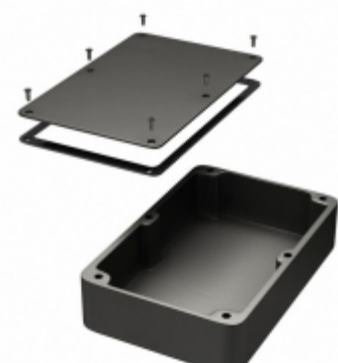

## 1550WGBK

**Part Number:** [1550WGBK](#)

**Výrobce:** [Hammond Manufacturing](#)

**Popis:** BOX ALUM BLACK 8.74"L X 5.75"W

**Datový list:** [1550WG](#)

**RoHS Status:** Bez olova / V souladu RoHS

**Ship From:** Hong Kong